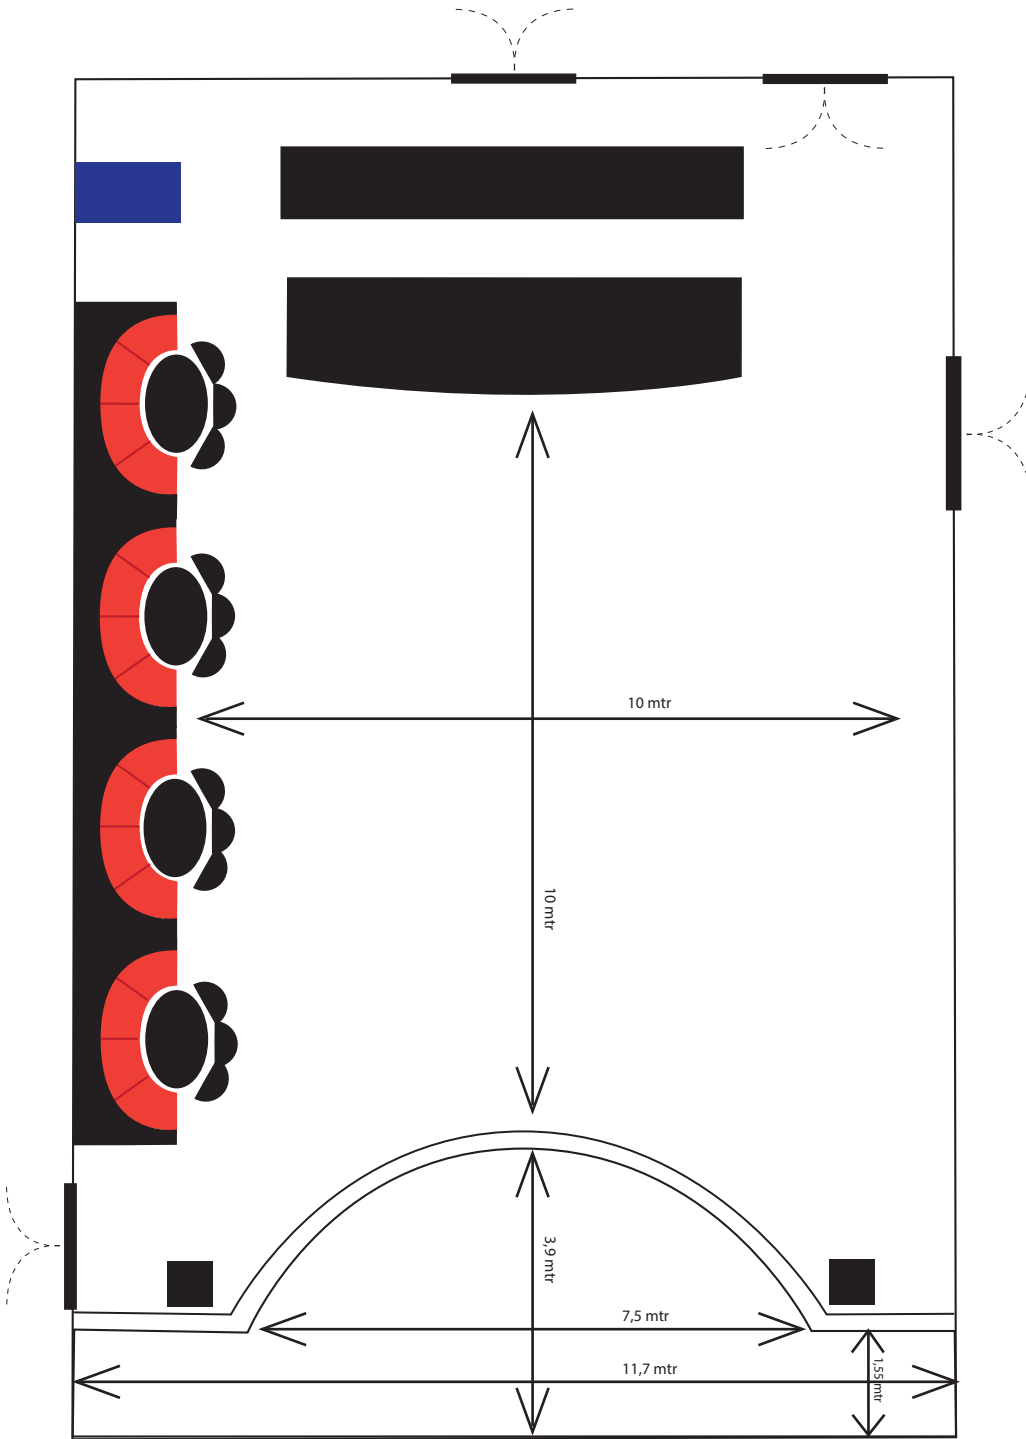

-  tafel
-  statafel
-  stoel
-  barkruk
-  kleine tafel
-  speaker
-  plant
-  regietafel
-  techniektafel
-  bank
-  bank
-  bank

CLUBZAAL
opstelling H
Staande receptie
max. 200 personen

- | | | | |
|---|--------------|---|---------------|
|  | tafel |  | regietafel |
|  | statafel |  | techniektafel |
|  | stoel | | |
|  | barkruk |  | bank |
|  | kleine tafel |  | bank |
|  | speaker |  | bank |
|  | plant | | |

CLUBZAAL
leeg
opstelling I

- tafel
- statafel
- stoel
- barkruk
- kleine tafel
- speaker
- ★ plant
- regietafel
- techniektafel
- bank
- bank
- bank

CLUBZAAL
opstelling J

- | | |
|--|---|
|  tafel |  regietafel |
|  statafel |  techniektafel |
|  stoel | |
|  barkruk | |
|  kleine tafel |  bank |
|  speaker |  bank |
|  plant |  bank |

CLUBZAAL
leeg
opstelling I

3,9 mtr