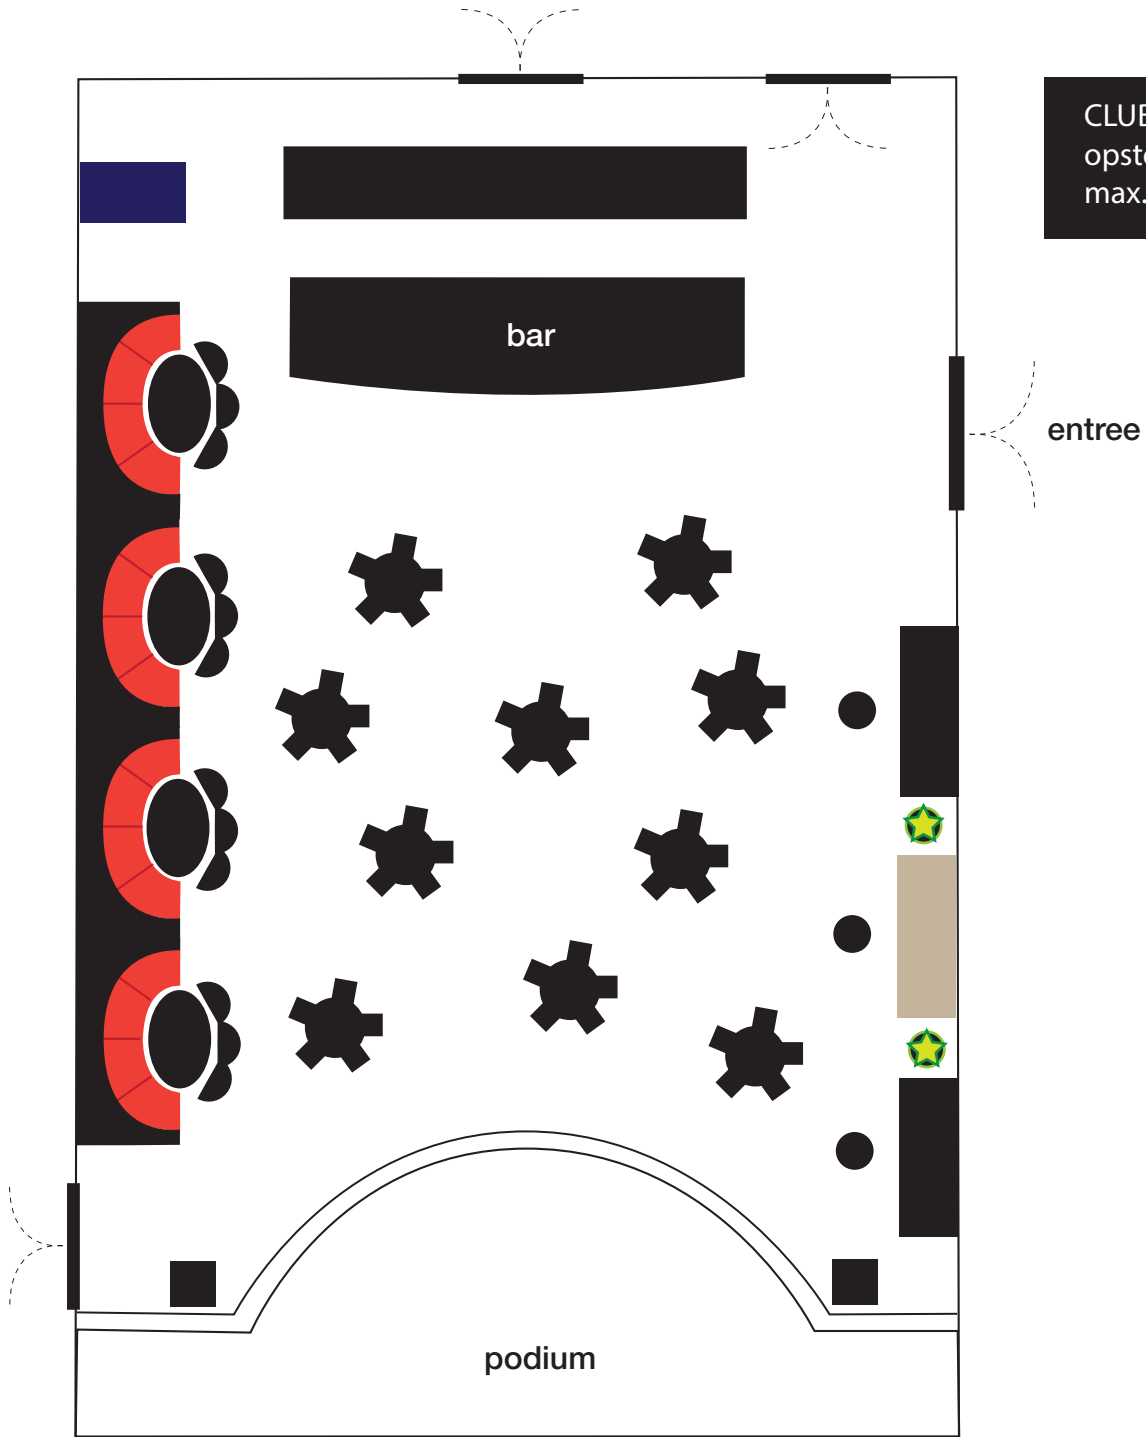

CLUBZAAL
opstelling A
max. 85 zitplaatsen

- | | |
|--|---|
|  tafel |  regietafel |
|  statafel |  techniektafel |
|  stoel | |
|  barkruk | |
|  kleine tafel |  bank |
|  speaker |  bank |
|  plant |  bank |

CLUBZAAL
opstelling B
max.110 zitplaatsen

- | | |
|--|---|
|  tafel |  regietafel |
|  statafel |  techniektafel |
|  stoel | |
|  barkruk | |
|  kleine tafel |  bank |
|  speaker |  bank |
|  plant |  bank |

CLUBZAAL
opstelling C
buffetopstelling
max. 40 personen

-  tafel
-  statafel
-  stoel
-  barkruk
-  kleine tafel
-  speaker
-  plant
-  regietafel
-  techniektafel
-  bank
-  bank
-  bank

CLUBZAAL
opstelling D
buffetopstelling
max. 60 personen

-  tafel
-  statafel
-  stoel
-  barkruk
-  kleine tafel
-  speaker
-  plant
-  regietafel
-  techniektafel
-  bank
-  bank
-  bank

CLUBZAAL
opstelling H
Staande receptie
max. 200 personen

- | | | | |
|---|--------------|---|---------------|
|  | tafel |  | regietafel |
|  | statafel |  | techniektafel |
|  | stoel | | |
|  | barkruk |  | bank |
|  | kleine tafel |  | bank |
|  | speaker |  | bank |
|  | plant | | |