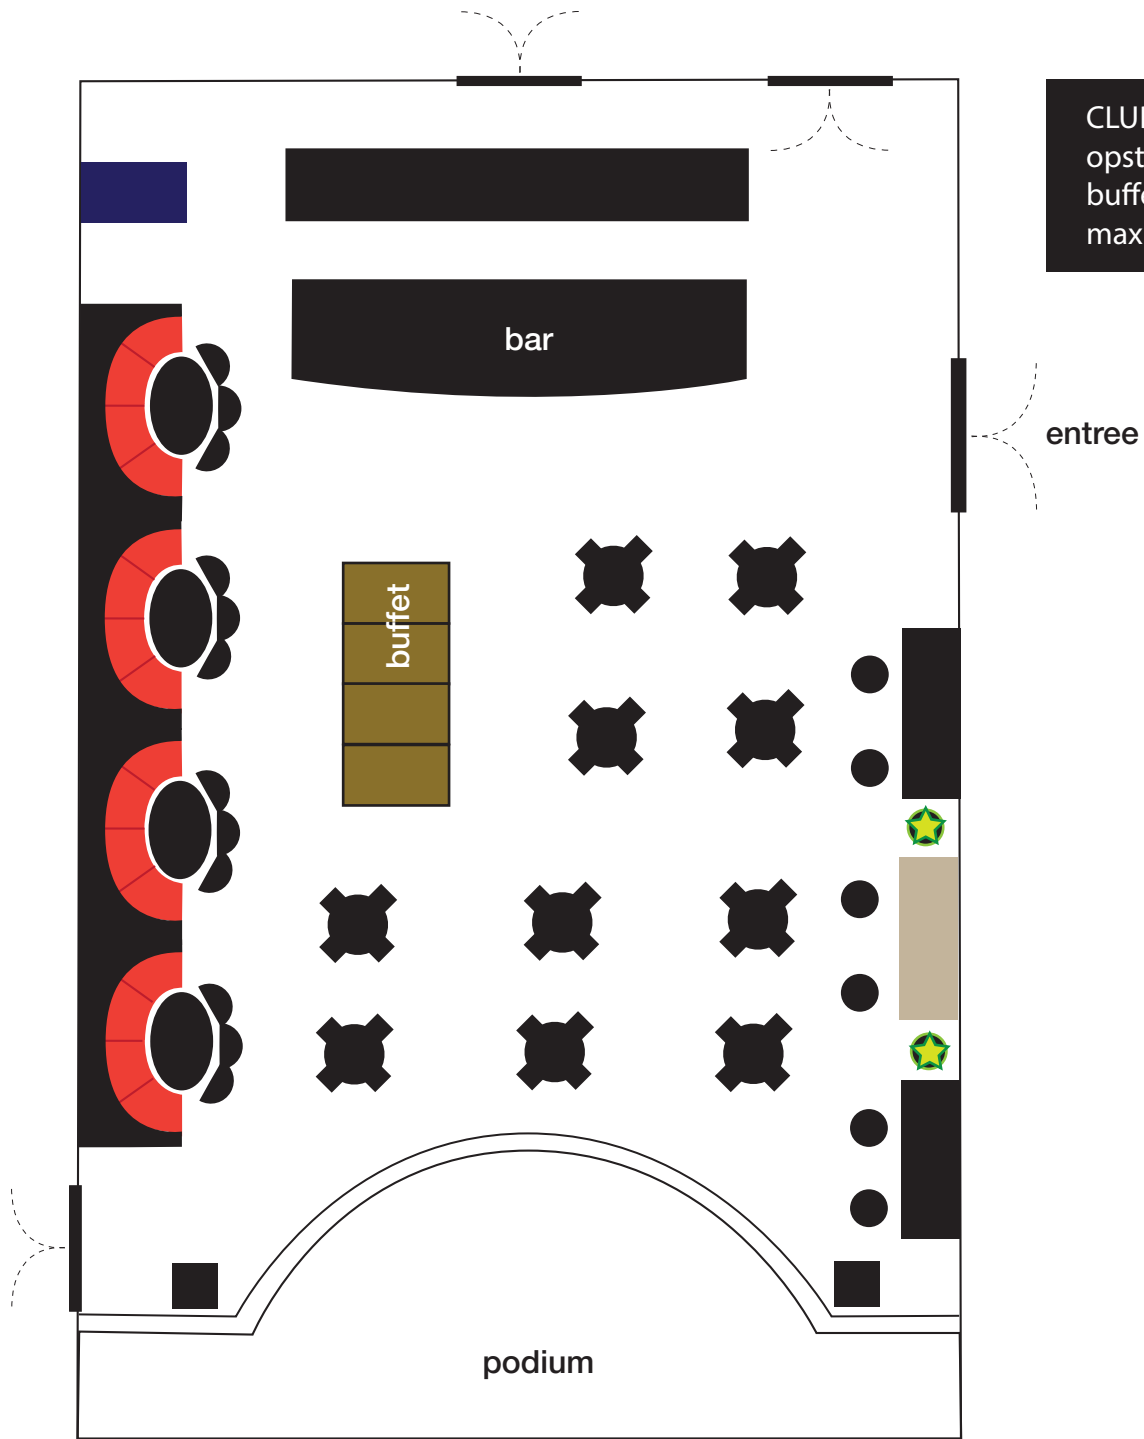

CLUBZAAL
opstelling A
max. 85 zitplaatsen

- | | |
|--|---|
|  tafel |  regietafel |
|  statafel |  techniektafel |
|  stoel | |
|  barkruk | |
|  kleine tafel |  bank |
|  speaker |  bank |
|  plant |  bank |

CLUBZAAL
opstelling B
max.110 zitplaatsen

- | | |
|--|---|
|  tafel |  regietafel |
|  statafel |  techniektafel |
|  stoel | |
|  barkruk | |
|  kleine tafel |  bank |
|  speaker |  bank |
|  plant |  bank |

CLUBZAAL
opstelling C
buffetopstelling
max. 40 personen

-  tafel
-  statafel
-  stoel
-  barkruk
-  kleine tafel
-  speaker
-  plant
-  regietafel
-  techniektafel
-  bank
-  bank
-  bank

CLUBZAAL
opstelling D
buffetopstelling
max. 60 personen

-  tafel
-  statafel
-  stoel
-  barkruk
-  kleine tafel
-  speaker
-  plant
-  regietafel
-  techniektafel
-  bank
-  bank
-  bank

CLUBZAAL
opstelling H
Staande receptie
max. 200 personen

- | | | | |
|---|--------------|---|---------------|
|  | tafel |  | regietafel |
|  | statafel |  | techniektafel |
|  | stoel | | |
|  | barkruk |  | bank |
|  | kleine tafel |  | bank |
|  | speaker |  | bank |
|  | plant | | |