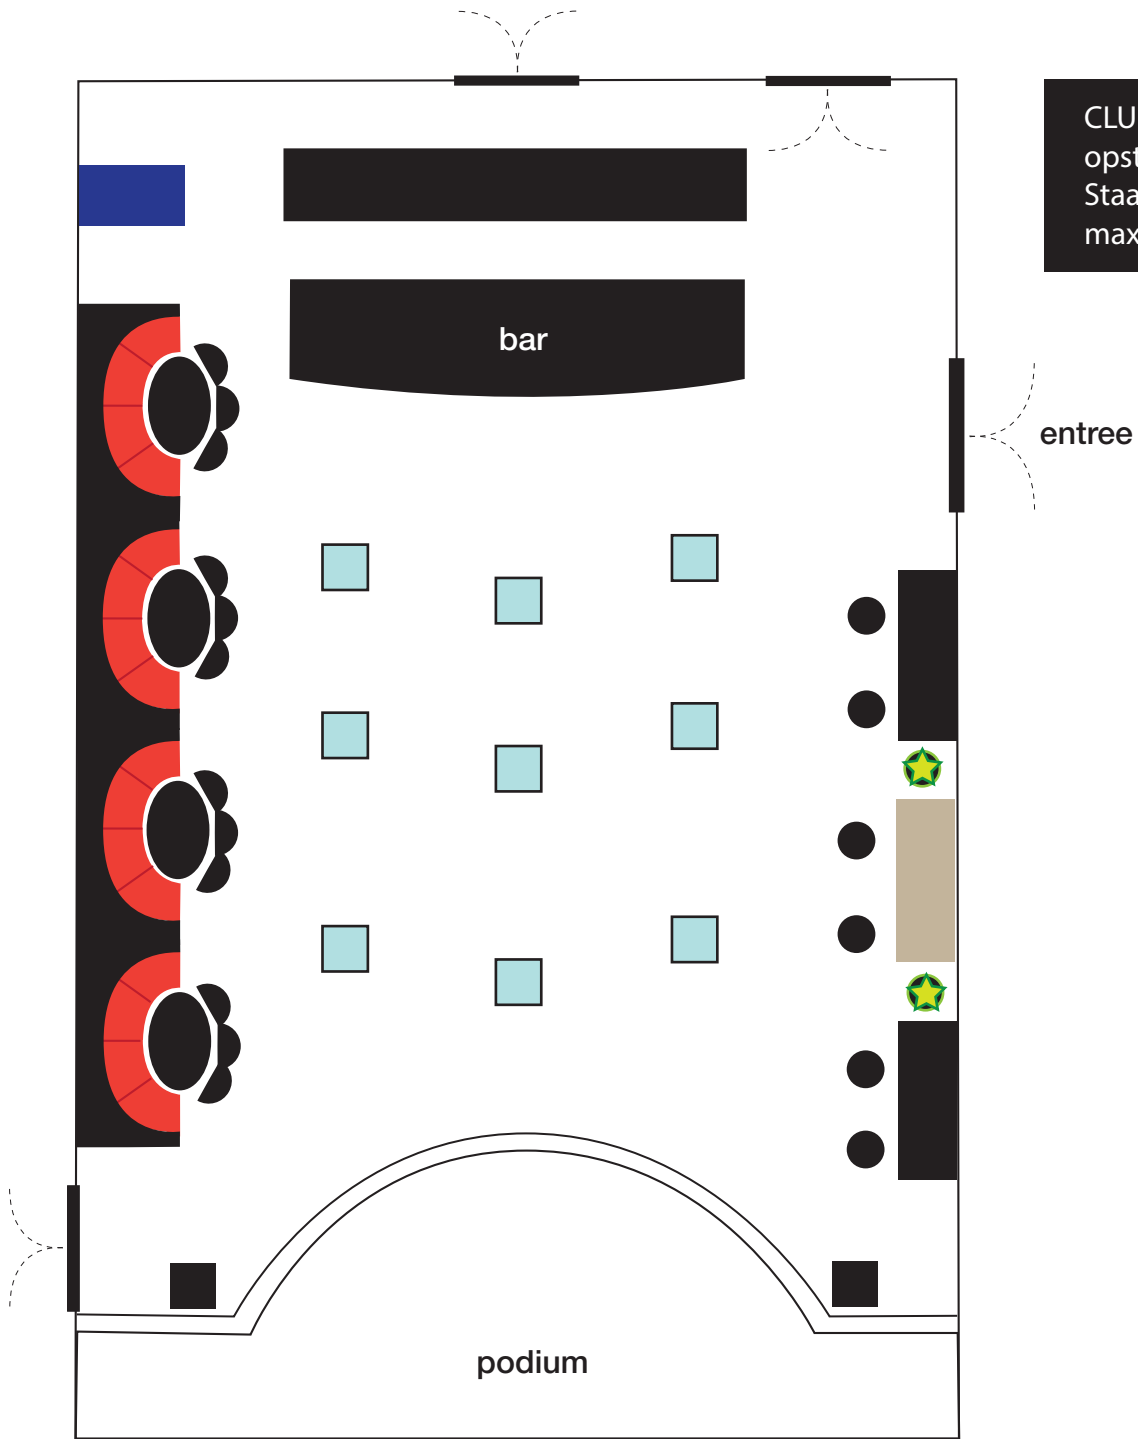

CLUBZAAL
opstelling B
max.110 zitplaatsen

- | | |
|--|---|
|  tafel |  regietafel |
|  statafel |  techniektafel |
|  stoel | |
|  barkruk | |
|  kleine tafel |  bank |
|  speaker |  bank |
|  plant |  bank |

CLUBZAAL
opstelling C
buffetopstelling
max. 40 personen

-  tafel
-  statafel
-  stoel
-  barkruk
-  kleine tafel
-  speaker
-  plant
-  regietafel
-  techniektafel
-  bank
-  bank
-  bank

CLUBZAAL
opstelling D
buffetopstelling
max. 60 personen

-  tafel
-  statafel
-  stoel
-  barkruk
-  kleine tafel
-  speaker
-  plant
-  regietafel
-  techniektafel
-  bank
-  bank
-  bank

CLUBZAAL
opstelling H
Staande receptie
max. 200 personen

- | | | | |
|---|--------------|---|---------------|
|  | tafel |  | regietafel |
|  | statafel |  | techniektafel |
|  | stoel | | |
|  | barkruk |  | bank |
|  | kleine tafel |  | bank |
|  | speaker |  | bank |
|  | plant | | |

CLUBZAAL
leeg
opstelling I

- tafel
- statafel
- stoel
- barkruk
- kleine tafel
- speaker
- ★ plant
- regietafel
- techniektafel
- bank
- bank
- bank

CLUBZAAL
opstelling J

- | | |
|--|---|
|  tafel |  regietafel |
|  statafel |  techniektafel |
|  stoel | |
|  barkruk | |
|  kleine tafel |  bank |
|  speaker |  bank |
|  plant |  bank |