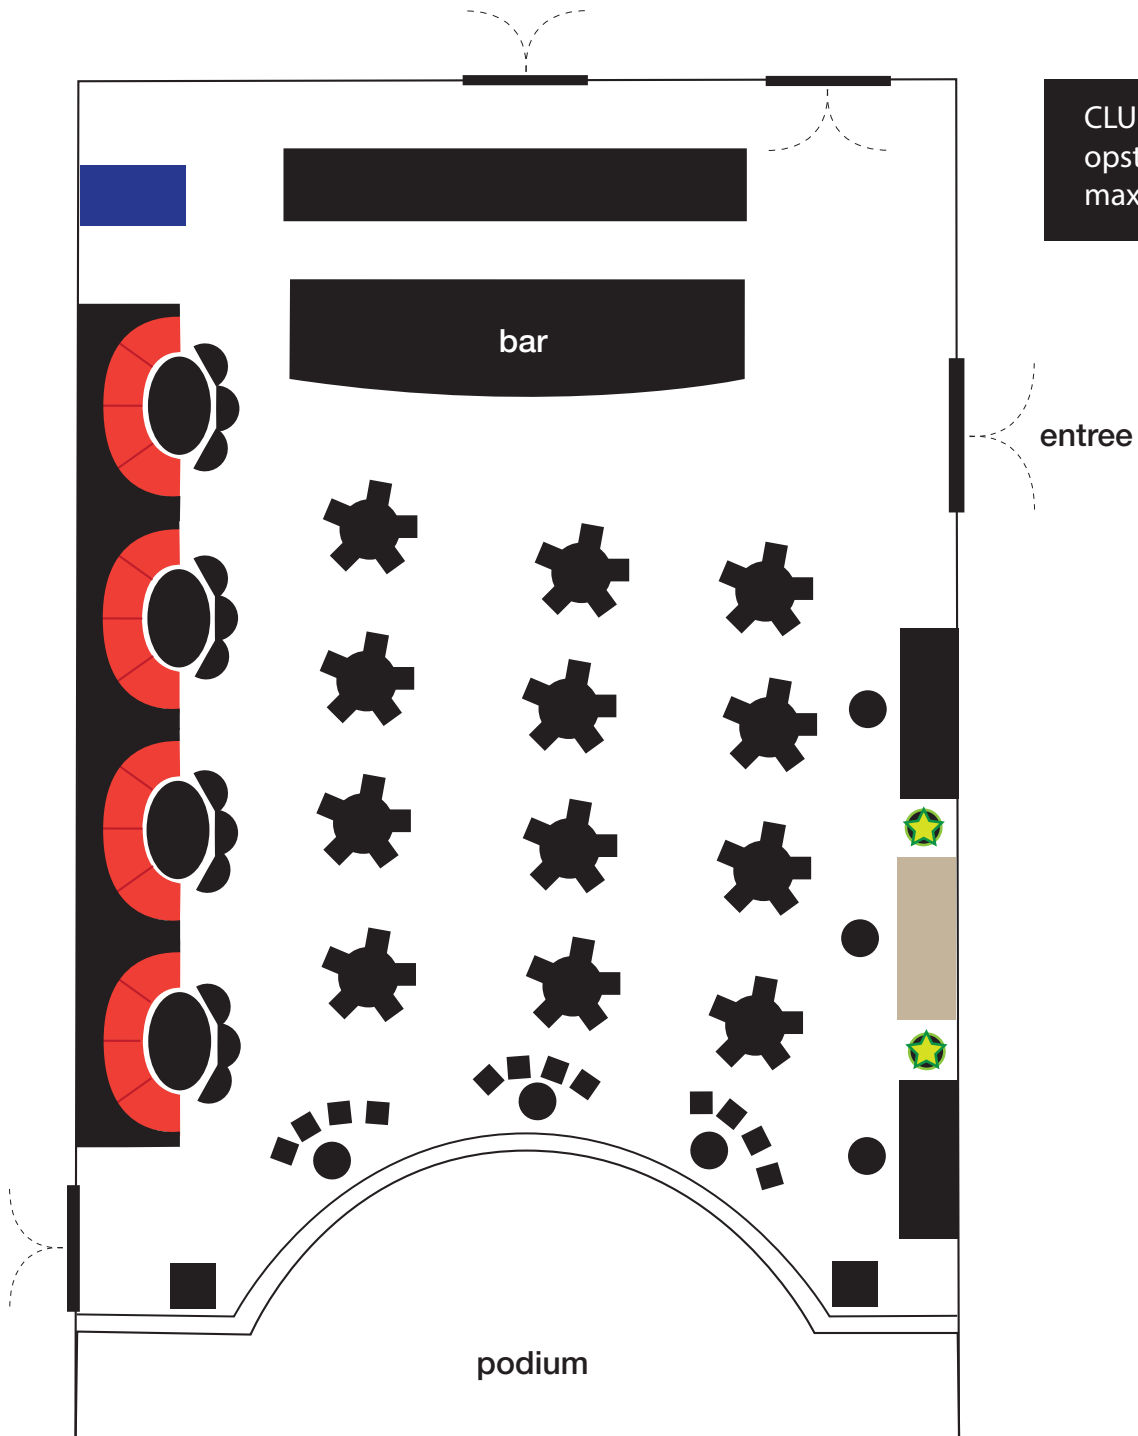

CLUBZAAL
opstelling A
max. 85 zitplaatsen

- | | |
|--|---|
|  tafel |  regietafel |
|  statafel |  techniektafel |
|  stoel | |
|  barkruk | |
|  kleine tafel |  bank |
|  speaker |  bank |
|  plant |  bank |

CLUBZAAL
opstelling B
max.110 zitplaatsen

- | | |
|--|---|
|  tafel |  regietafel |
|  statafel |  techniektafel |
|  stoel | |
|  barkruk | |
|  kleine tafel |  bank |
|  speaker |  bank |
|  plant |  bank |

CLUBZAAL
opstelling C
buffetopstelling
max. 40 personen

-  tafel
-  statafel
-  stoel
-  barkruk
-  kleine tafel
-  speaker
-  plant
-  regietafel
-  techniektafel
-  bank
-  bank
-  bank

CLUBZAAL
opstelling D
buffetopstelling
max. 60 personen

-  tafel
-  statafel
-  stoel
-  barkruk
-  kleine tafel
-  speaker
-  plant
-  regietafel
-  techniektafel
-  bank
-  bank
-  bank

CLUBZAAL
opstelling H
Staande receptie
max. 200 personen

- | | | | |
|---|--------------|---|---------------|
|  | tafel |  | regietafel |
|  | statafel |  | techniektafel |
|  | stoel | | |
|  | barkruk |  | bank |
|  | kleine tafel |  | bank |
|  | speaker |  | bank |
|  | plant | | |