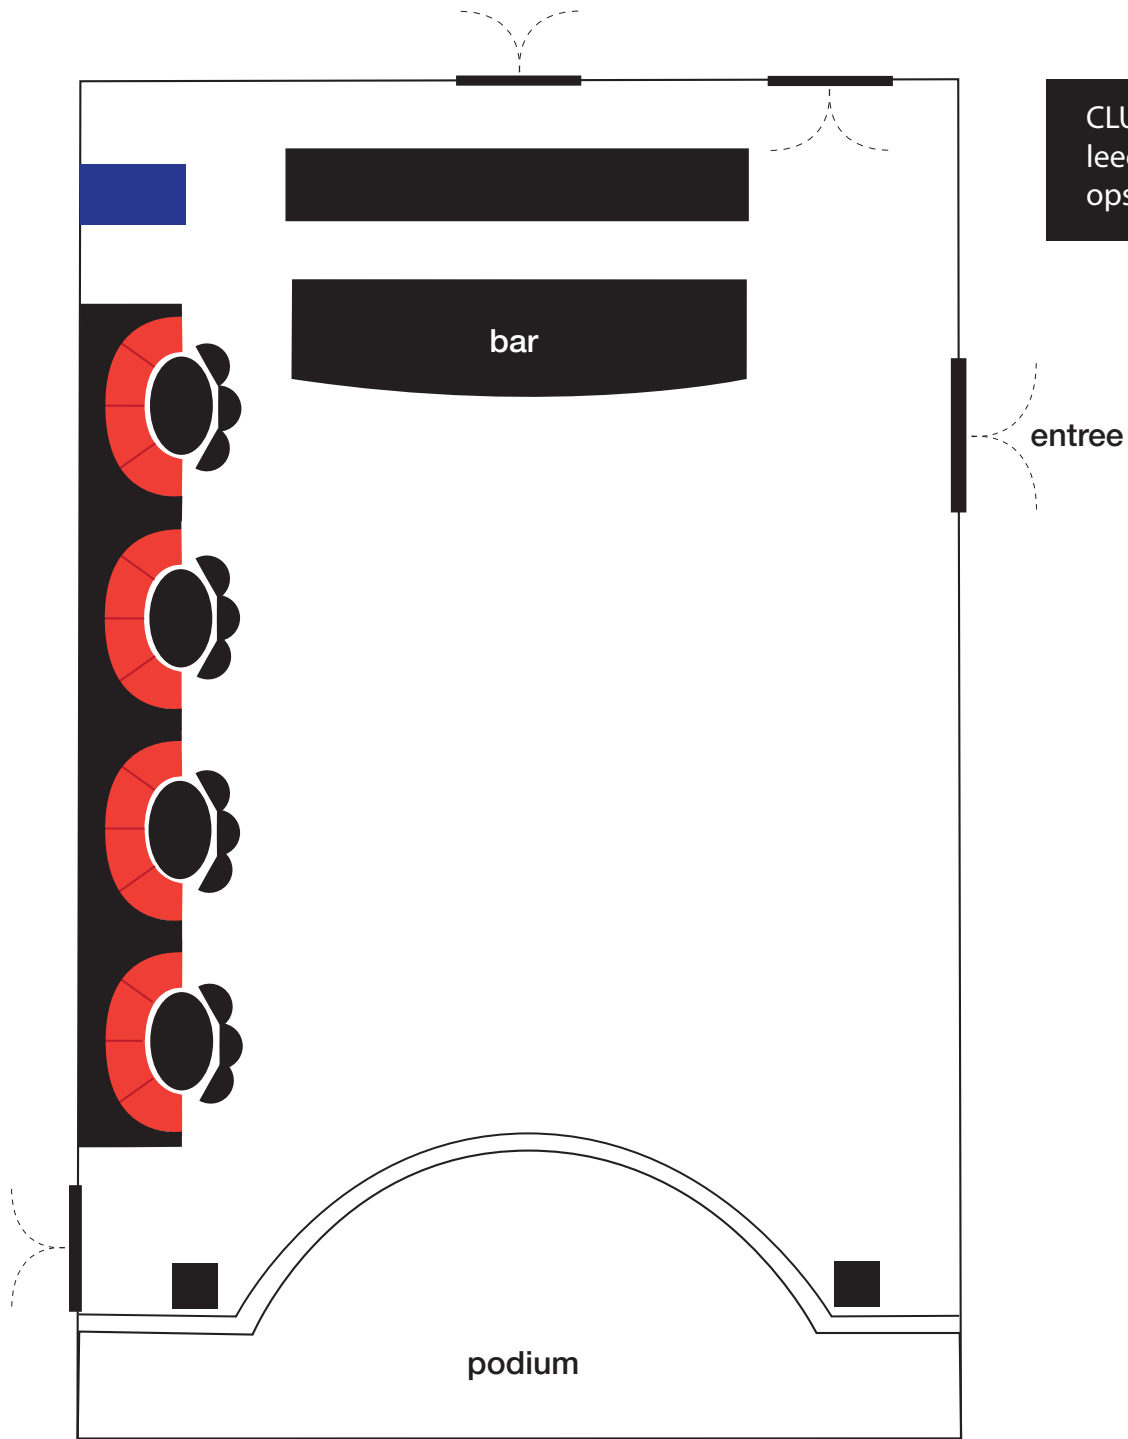

CLUBZAAL
opstelling B
max.110 zitplaatsen

- | | |
|--|---|
|  tafel |  regietafel |
|  statafel |  techniektafel |
|  stoel | |
|  barkruk | |
|  kleine tafel |  bank |
|  speaker |  bank |
|  plant |  bank |

CLUBZAAL
opstelling C
buffetopstelling
max. 40 personen

-  tafel
-  statafel
-  stoel
-  barkruk
-  kleine tafel
-  speaker
-  plant
-  regietafel
-  techniektafel
-  bank
-  bank
-  bank

CLUBZAAL
opstelling D
buffetopstelling
max. 60 personen

-  tafel
-  statafel
-  stoel
-  barkruk
-  kleine tafel
-  speaker
-  plant
-  regietafel
-  techniektafel
-  bank
-  bank
-  bank

CLUBZAAL
opstelling H
Staande receptie
max. 200 personen

- | | | | |
|---|--------------|---|---------------|
|  | tafel |  | regietafel |
|  | statafel |  | techniektafel |
|  | stoel | | |
|  | barkruk |  | bank |
|  | kleine tafel |  | bank |
|  | speaker |  | bank |
|  | plant | | |

CLUBZAAL
leeg
opstelling I

- tafel
- statafel
- stoel
- barkruk
- kleine tafel
- speaker
- ★ plant
- regietafel
- techniektafel
- bank
- bank
- bank

CLUBZAAL
opstelling J

- | | |
|--|---|
|  tafel |  regietafel |
|  statafel |  techniektafel |
|  stoel | |
|  barkruk | |
|  kleine tafel |  bank |
|  speaker |  bank |
|  plant |  bank |