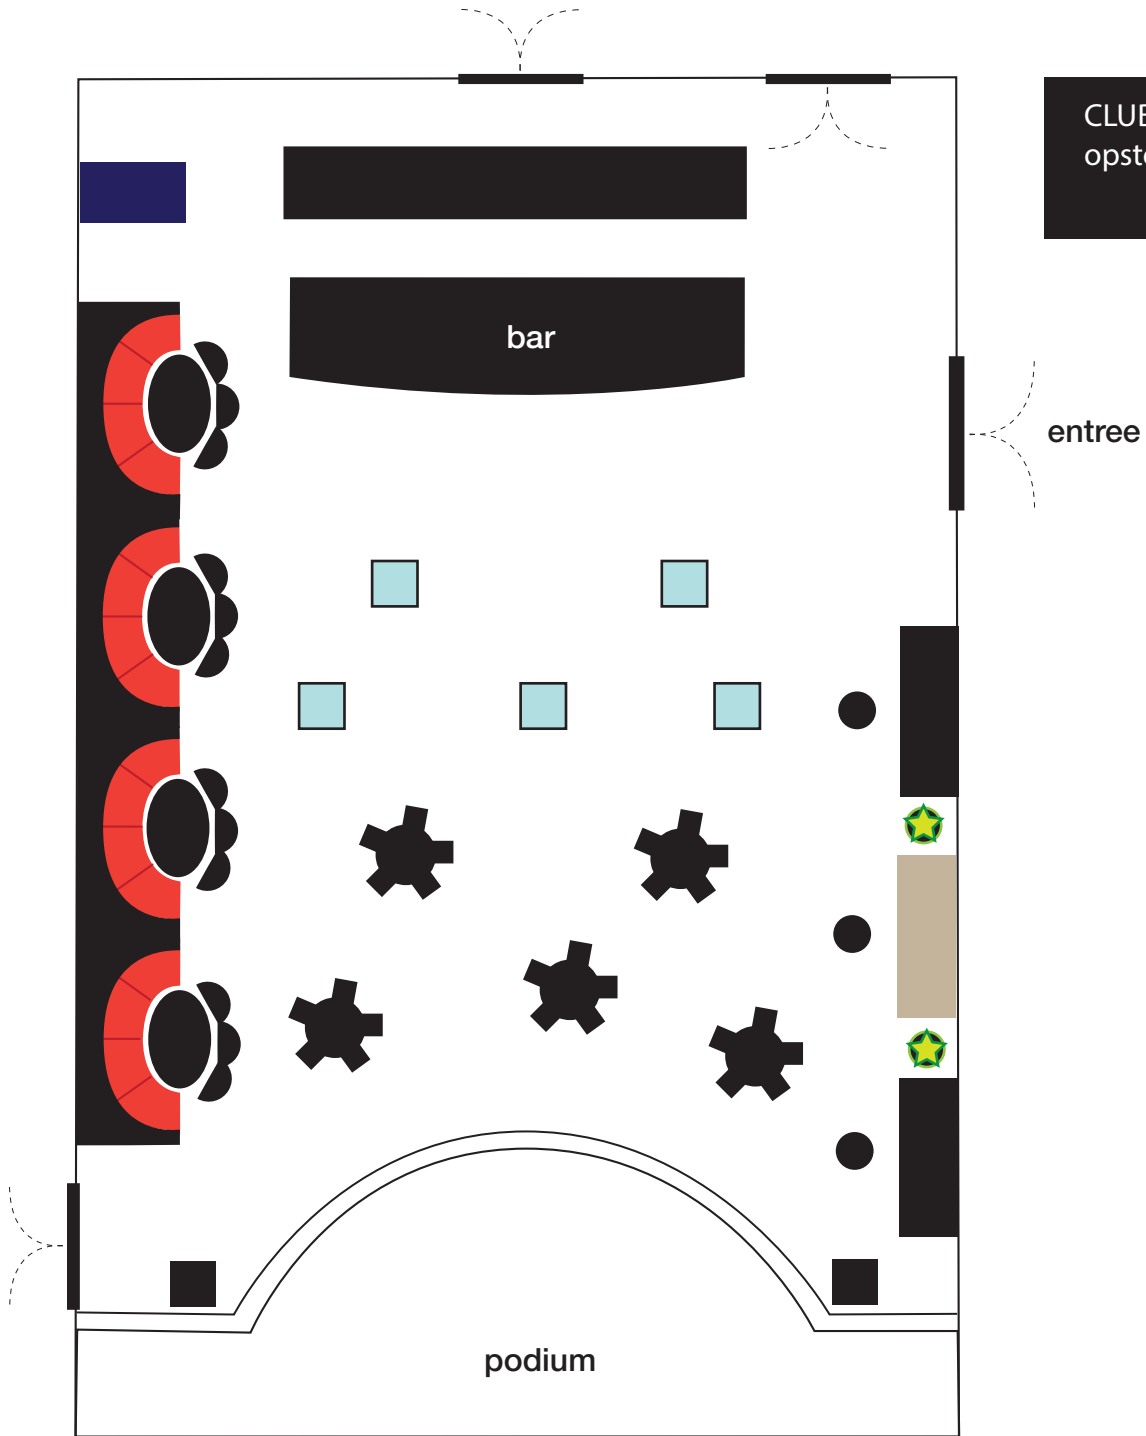

CLUBZAAL
opstelling C
buffetopstelling
max. 40 personen

-  tafel
-  statafel
-  stoel
-  barkruk
-  kleine tafel
-  speaker
-  plant
-  regietafel
-  techniektafel
-  bank
-  bank
-  bank

CLUBZAAL
opstelling D
buffetopstelling
max. 60 personen

-  tafel
-  statafel
-  stoel
-  barkruk
-  kleine tafel
-  speaker
-  plant
-  regietafel
-  techniektafel
-  bank
-  bank
-  bank

CLUBZAAL
opstelling H
Staande receptie
max. 200 personen

- | | | | |
|---|--------------|---|---------------|
|  | tafel |  | regietafel |
|  | statafel |  | techniektafel |
|  | stoel | | |
|  | barkruk |  | bank |
|  | kleine tafel |  | bank |
|  | speaker |  | bank |
|  | plant | | |

CLUBZAAL
leeg
opstelling I

- tafel
- statafel
- stoel
- barkruk
- kleine tafel
- speaker
- ★ plant
- regietafel
- techniektafel
- bank
- bank
- bank

CLUBZAAL
opstelling J

- | | |
|--|---|
|  tafel |  regietafel |
|  statafel |  techniektafel |
|  stoel | |
|  barkruk | |
|  kleine tafel |  bank |
|  speaker |  bank |
|  plant |  bank |

CLUBZAAL
leeg
opstelling I

3,9 mtr