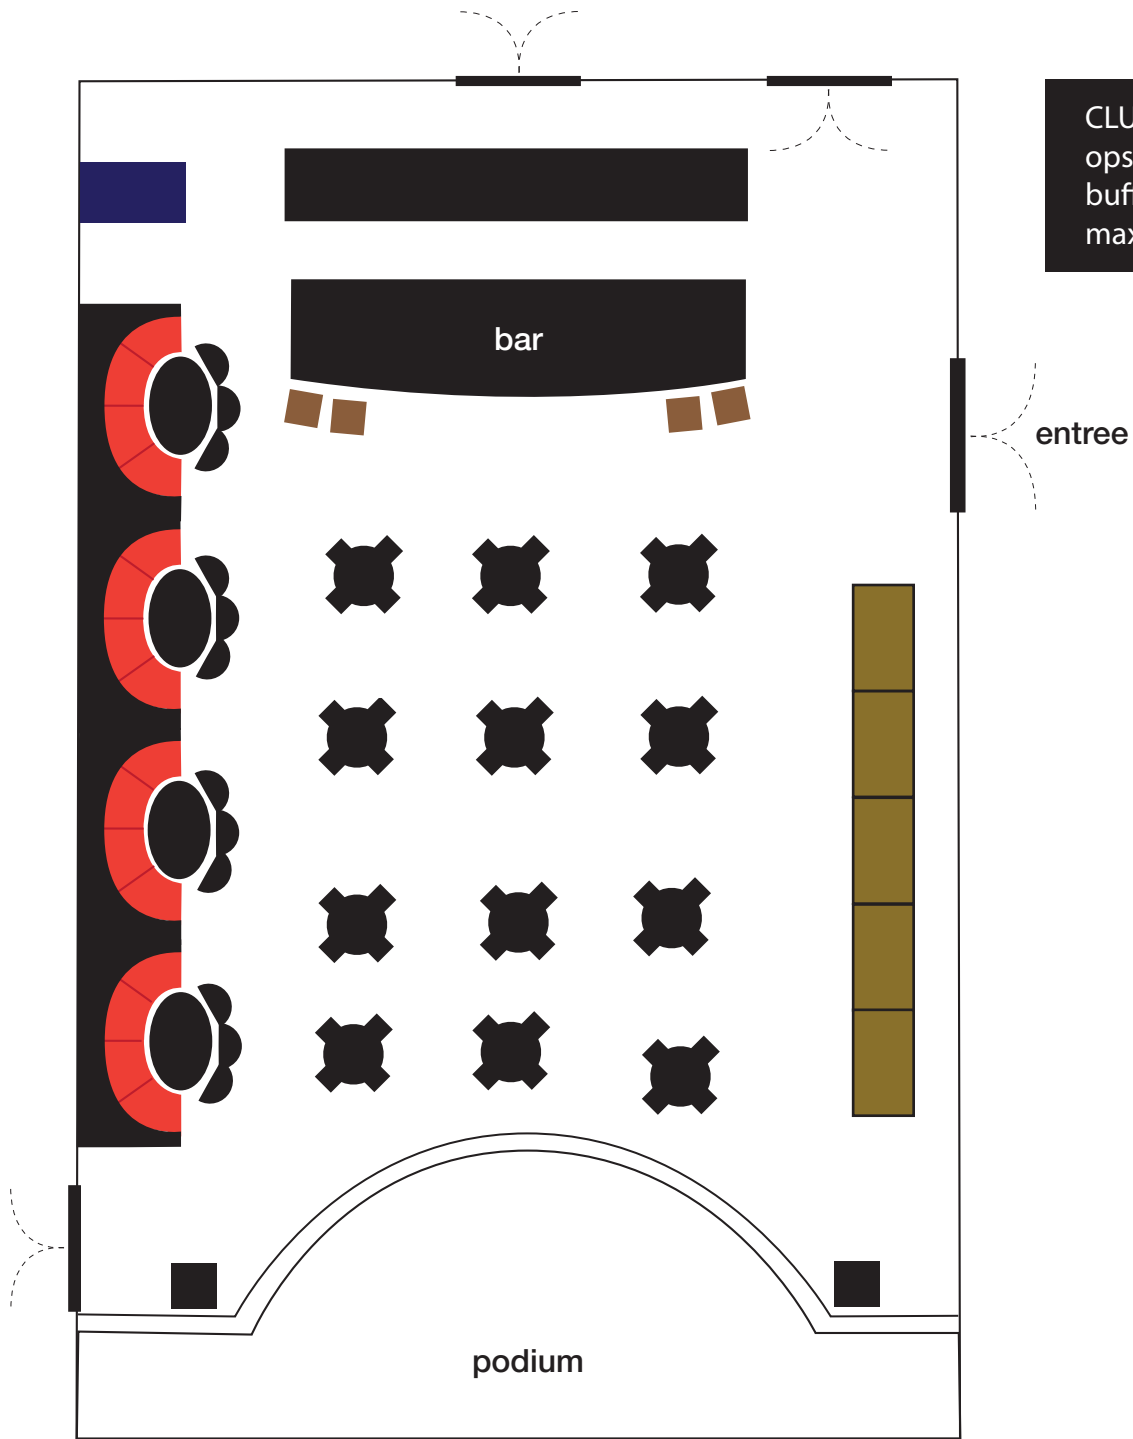

CLUBZAAL
opstelling A
max. 85 zitplaatsen

- | | |
|--|---|
|  tafel |  regietafel |
|  statafel |  techniektafel |
|  stoel | |
|  barkruk | |
|  kleine tafel |  bank |
|  speaker |  bank |
|  plant |  bank |

CLUBZAAL
opstelling B
max.110 zitplaatsen

- | | |
|--|---|
|  tafel |  regietafel |
|  statafel |  techniektafel |
|  stoel | |
|  barkruk | |
|  kleine tafel |  bank |
|  speaker |  bank |
|  plant |  bank |

CLUBZAAL
opstelling C
buffetopstelling
max. 40 personen

-  tafel
-  statafel
-  stoel
-  barkruk
-  kleine tafel
-  speaker
-  plant
-  regietafel
-  techniektafel
-  bank
-  bank
-  bank

CLUBZAAL
opstelling D
buffetopstelling
max. 60 personen

-  tafel
-  statafel
-  stoel
-  barkruk
-  kleine tafel
-  speaker
-  plant
-  regietafel
-  techniektafel
-  bank
-  bank
-  bank

CLUBZAAL
opstelling H
Staande receptie
max. 200 personen

- | | | | |
|---|--------------|---|---------------|
|  | tafel |  | regietafel |
|  | statafel |  | techniektafel |
|  | stoel | | |
|  | barkruk |  | bank |
|  | kleine tafel |  | bank |
|  | speaker |  | bank |
|  | plant | | |